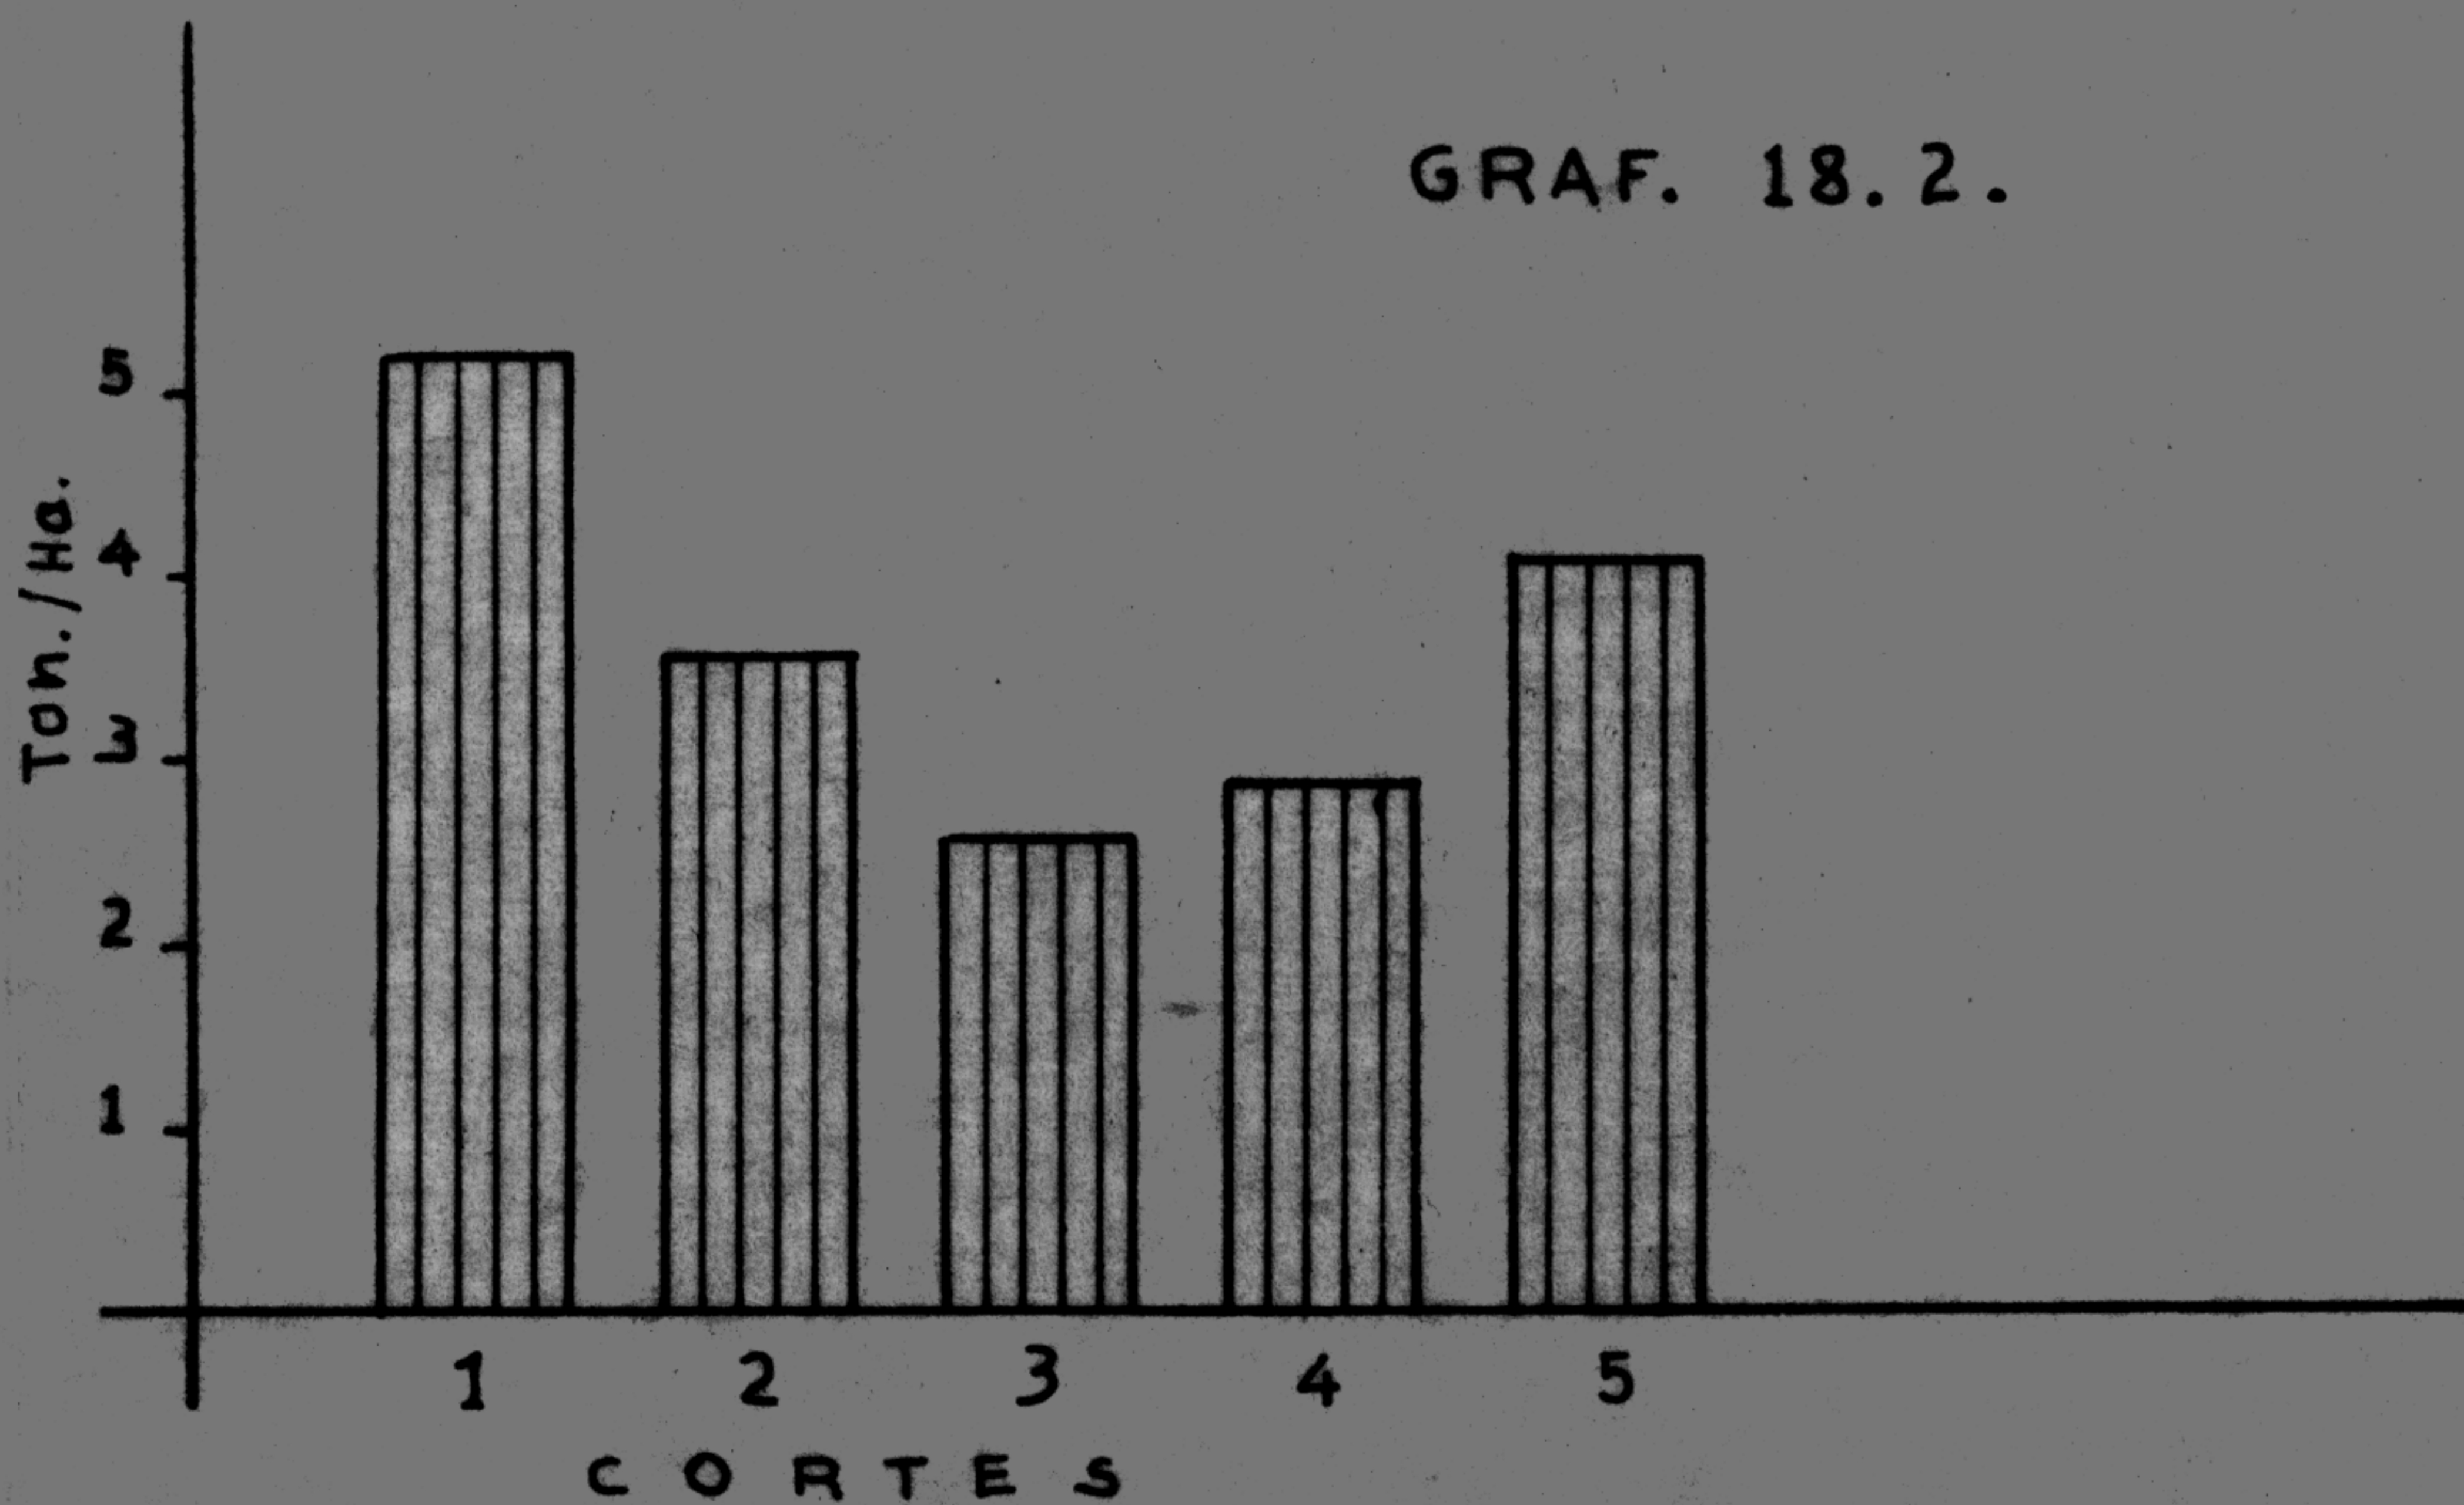

TRATAMIENTO 18

TRIFOLIUM PRATENSE

50 %

LOLIUM MULTIFLORUM

VAR. BARMULTRA

50 %

REFERENCIAS :

- GRAF. 18.1. RENDIMIENTO EN MATERIA VERDE POR CORTE (Ton./Ha.)
- GRAF. 18.2. RENDIMIENTO EN MATERIA SECA POR CORTE (Ton./Ha.)
- Leguminosa
 - Gramínea
 - Hierbas extrañas
 - Materia seca