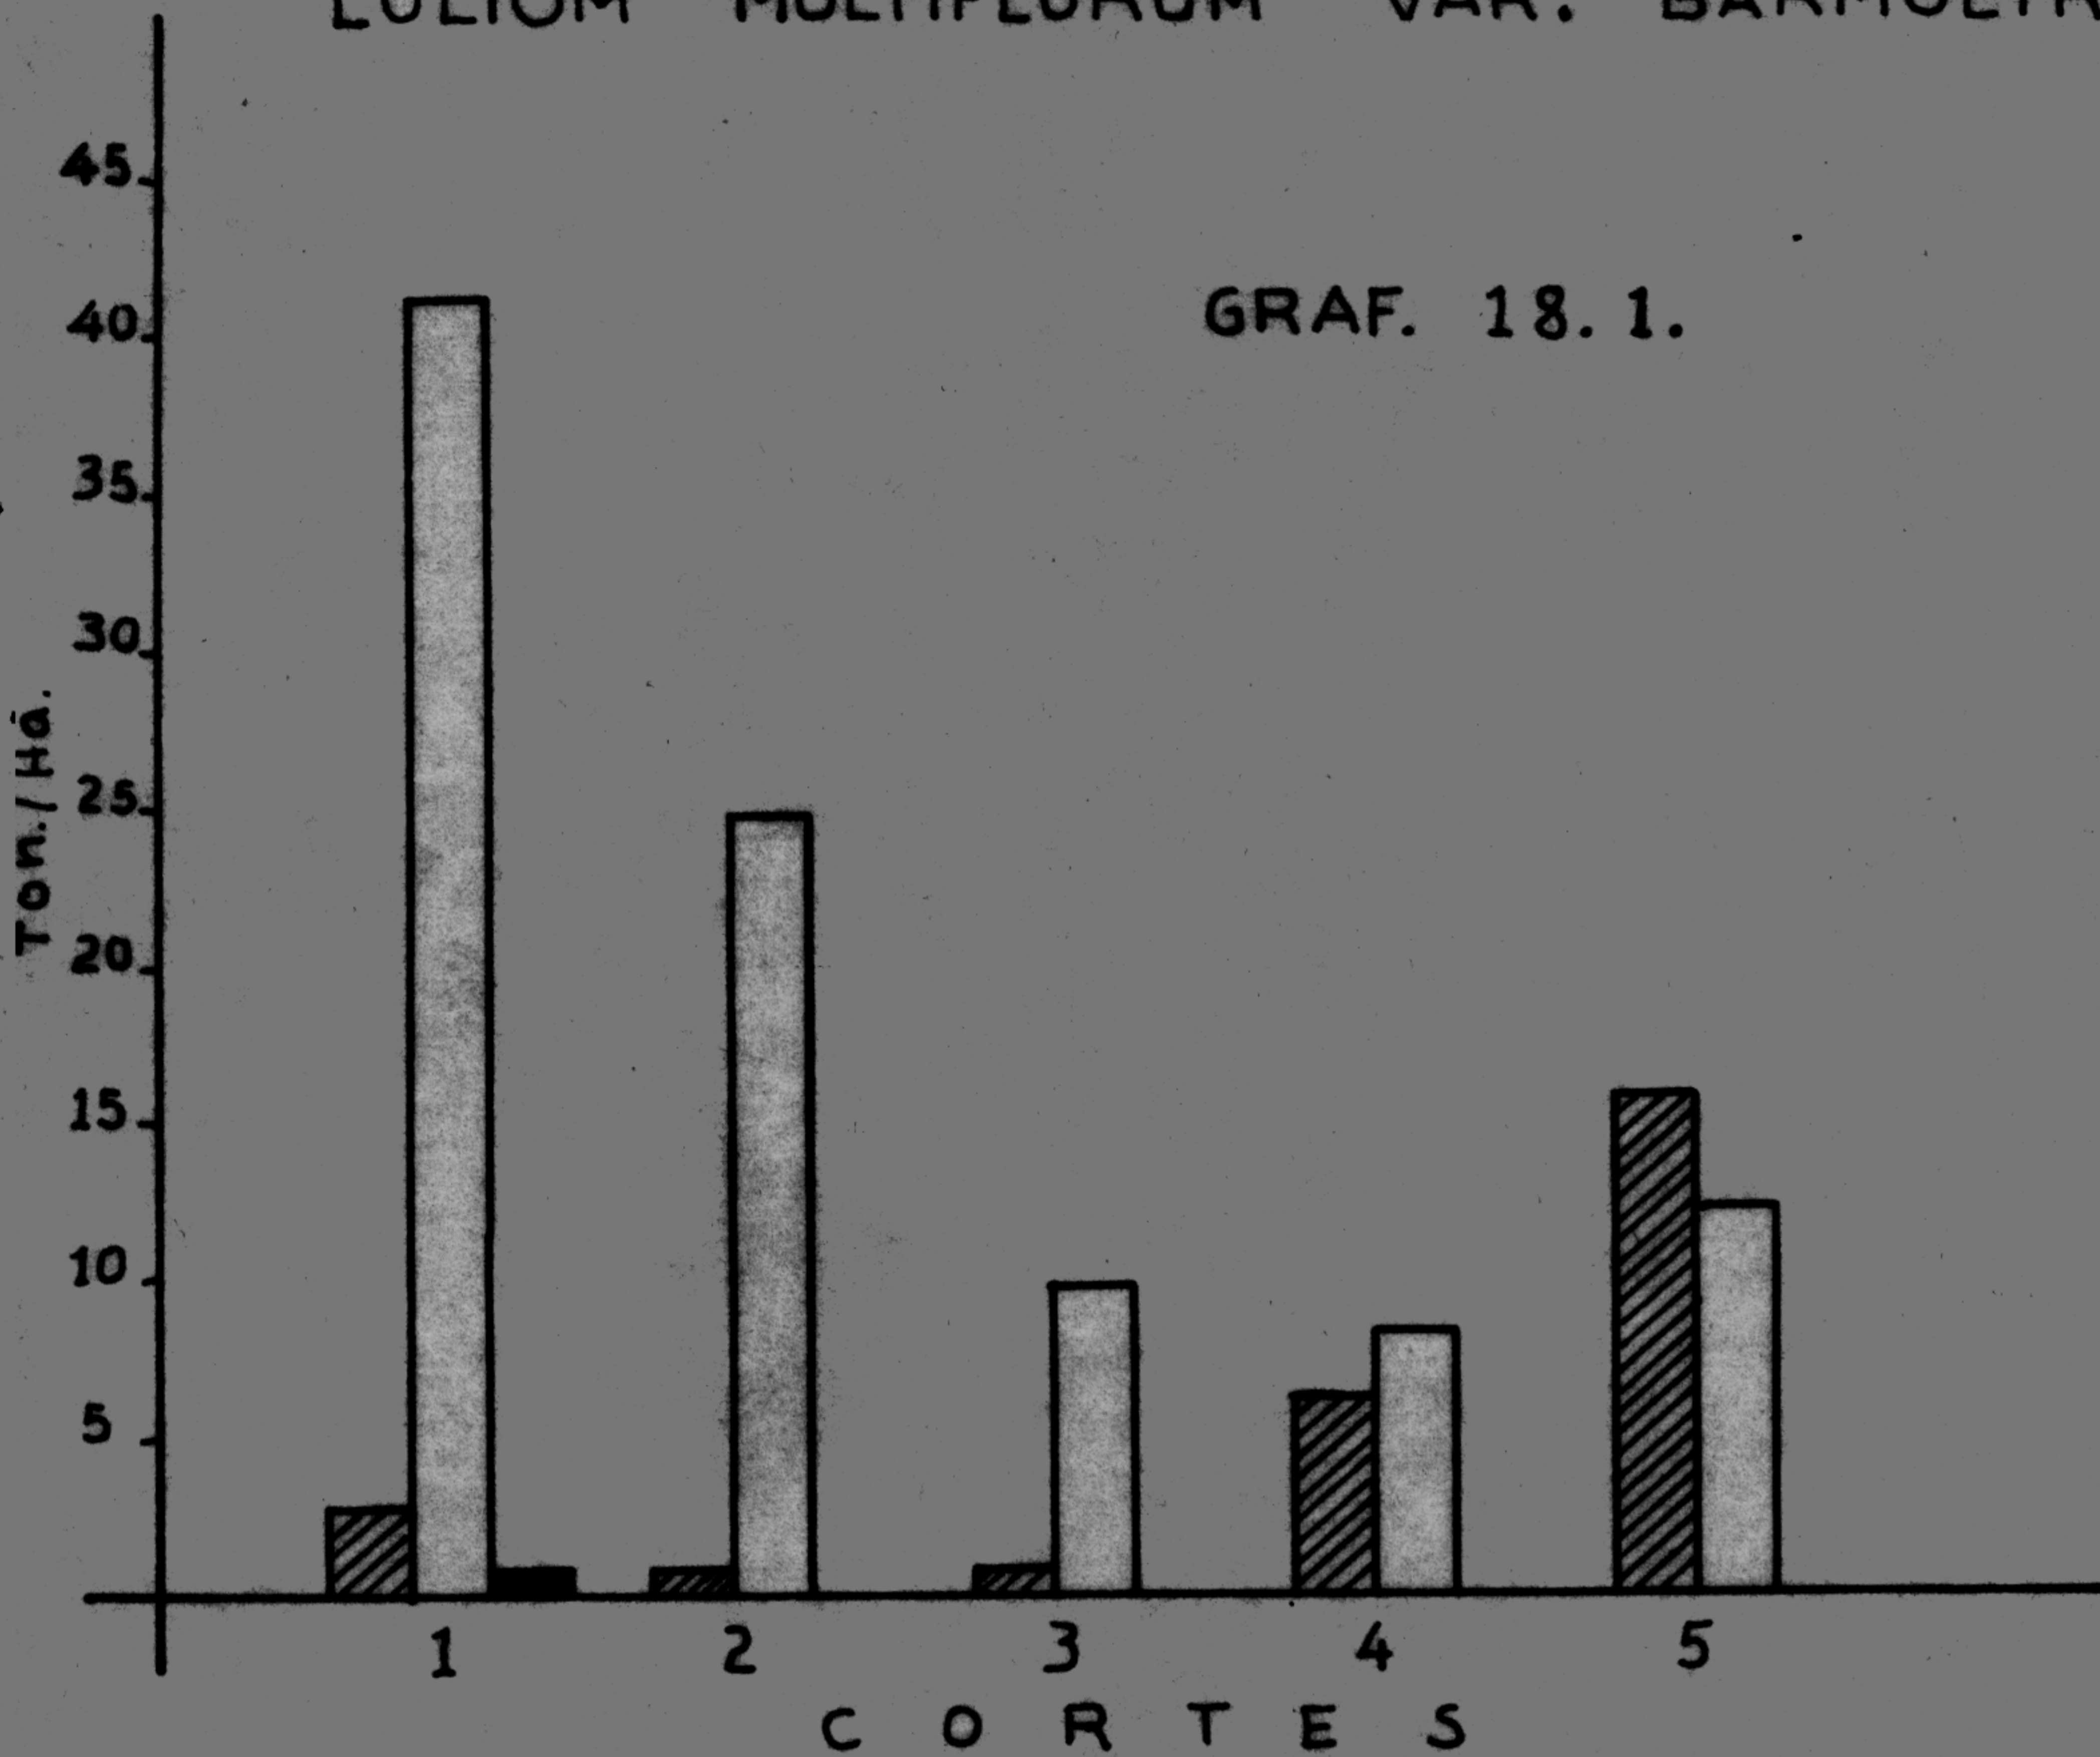

TRATAMIENTO 18

TRIFOLIUM PRATENSE

50 %

LOLIUM MULTIFLORUM

VAR. BARMULTRA

50 %

REFERENCIAS :

- GRAF. 18.1. RENDIMIENTO EN MATERIA VERDE POR CORTE (Ton./Ha.)
- GRAF. 18.2. RENDIMIENTO EN MATERIA SECA POR CORTE (Ton./Ha.)
- Leguminosa
 - Gramínea
 - Hierbas extrañas
 - Materia seca